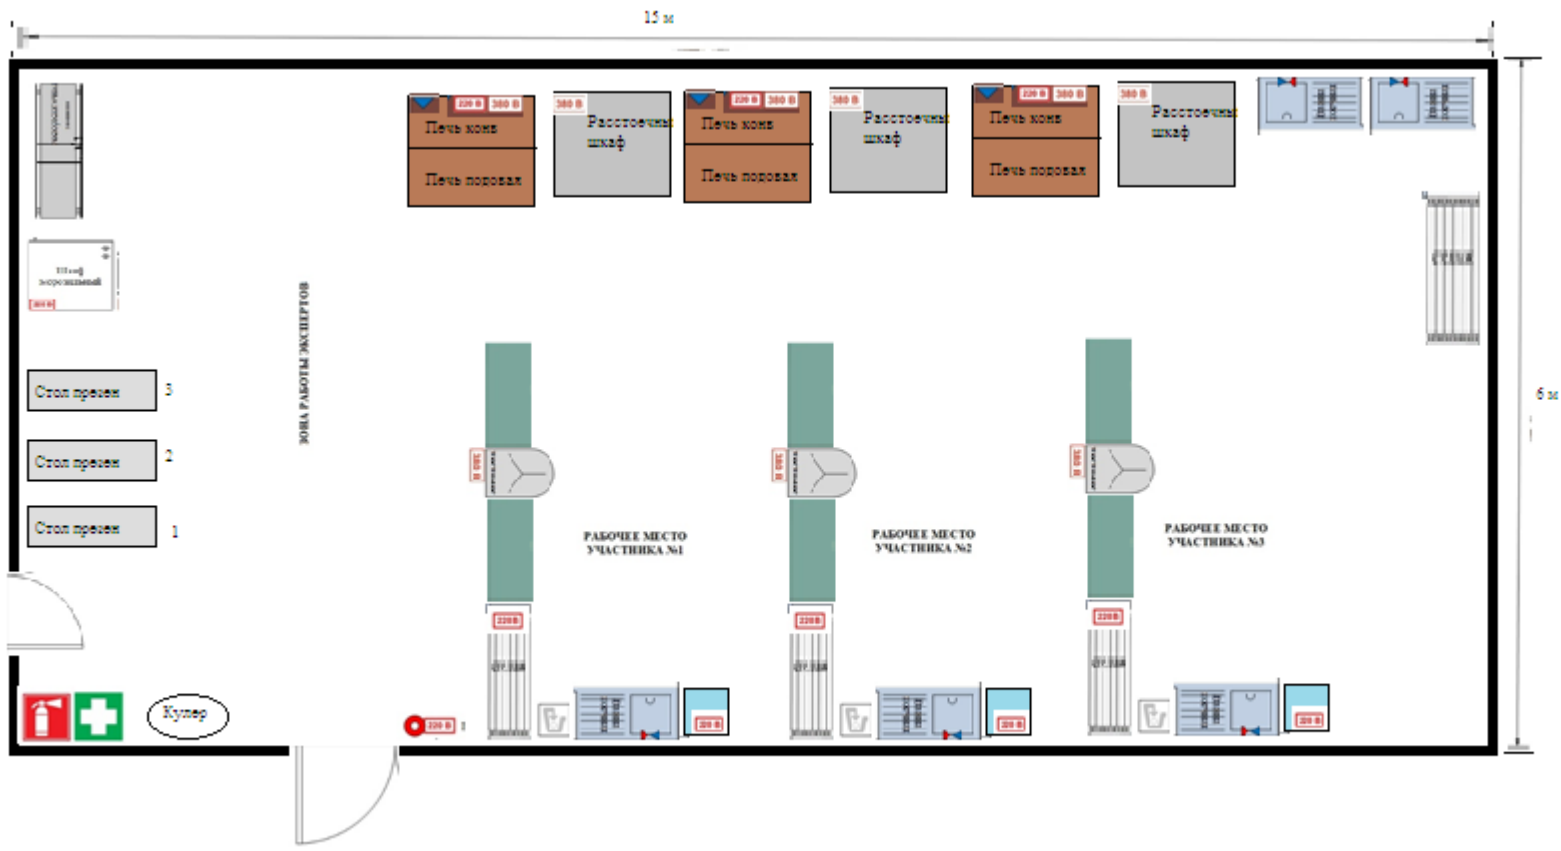

## **ПЛАН ЗАСТРОЙКИ**

**по компетенции «Хлебопечение»**

**Региональный этап Чемпионата по профессиональному  
мастерству «Профессионалы» в Ивановской области**

2024 г.

- Подключение в одну линию
- Подключение в две линии
- Розетка 220В
- Розетка 380В
- Выключатель освещения
- Мусорный бак
- Огнетушитель
- Аптечка первой помощи
- Холодильник
- Стол производственный
- Смеситель
- Ящики инструментов
- Тестовые